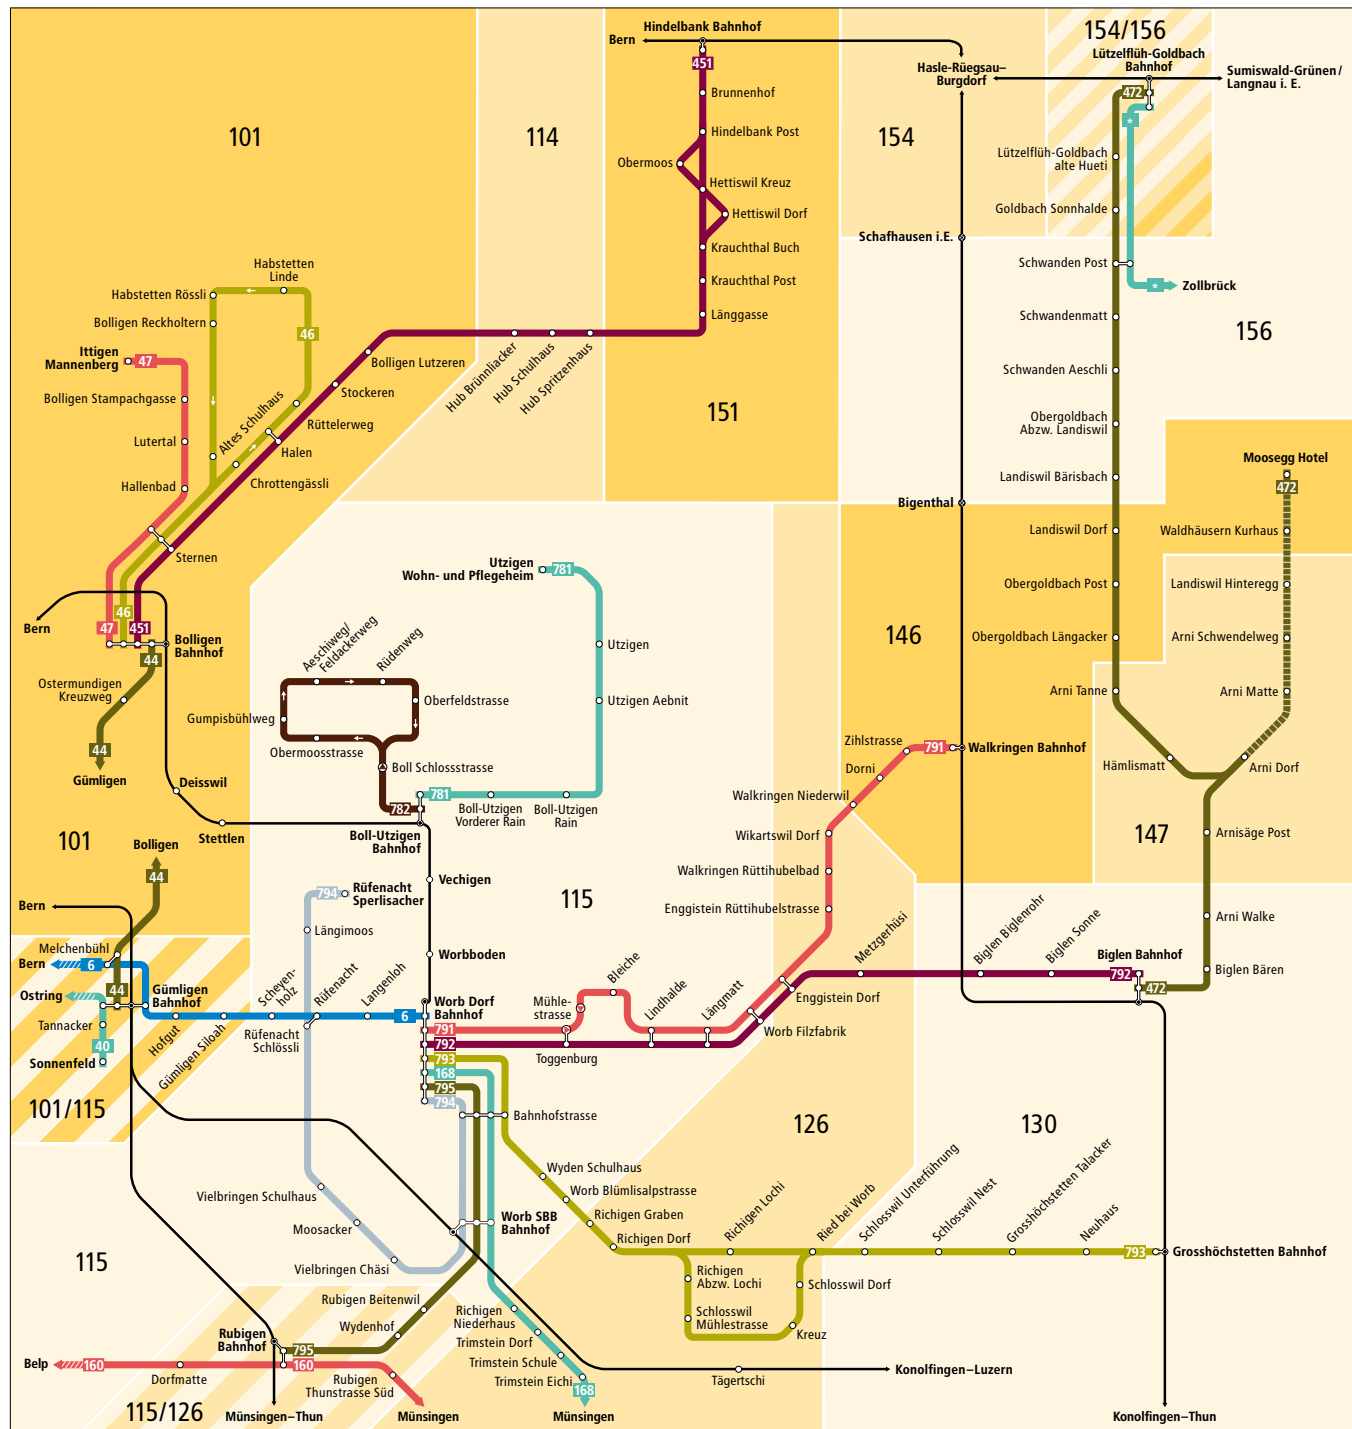

Liniennetz Worb

Liniennetz Worb

Zeichenerklärung

- Bus fährt in angegebener Richtung
- Bus hält nur in angegebener Richtung
- zeitweise verkehrende Buslinie
- Richtungsanzeige: Liniennetz liegt ausserhalb des Plans. Infos zu den Tarifzonen entnehmen Sie dem Libero-Zonenplan.
- Weitere Busangebote. Libero-Fahrausweise sind nicht gültig
- Halt auf Verlangen
- Bahnstrecke

Informationen zu den Tarifzonen

- 115 Tarifzonen LIBERO
- Überschneidung von zwei Tarifzonen

Liniennetz Worb

Kundeninformationen

PostAuto AG
Gebiet Mitte
Engehaldenstrasse 39
3030 Bern
Telefon 0848 100 222
www.postauto.ch/bern
kundenberatung@postauto.ch

Libero Infocenter
3011 Bern
Telefon 031 821 82 22
info@myLibero.ch
www.myLibero.ch