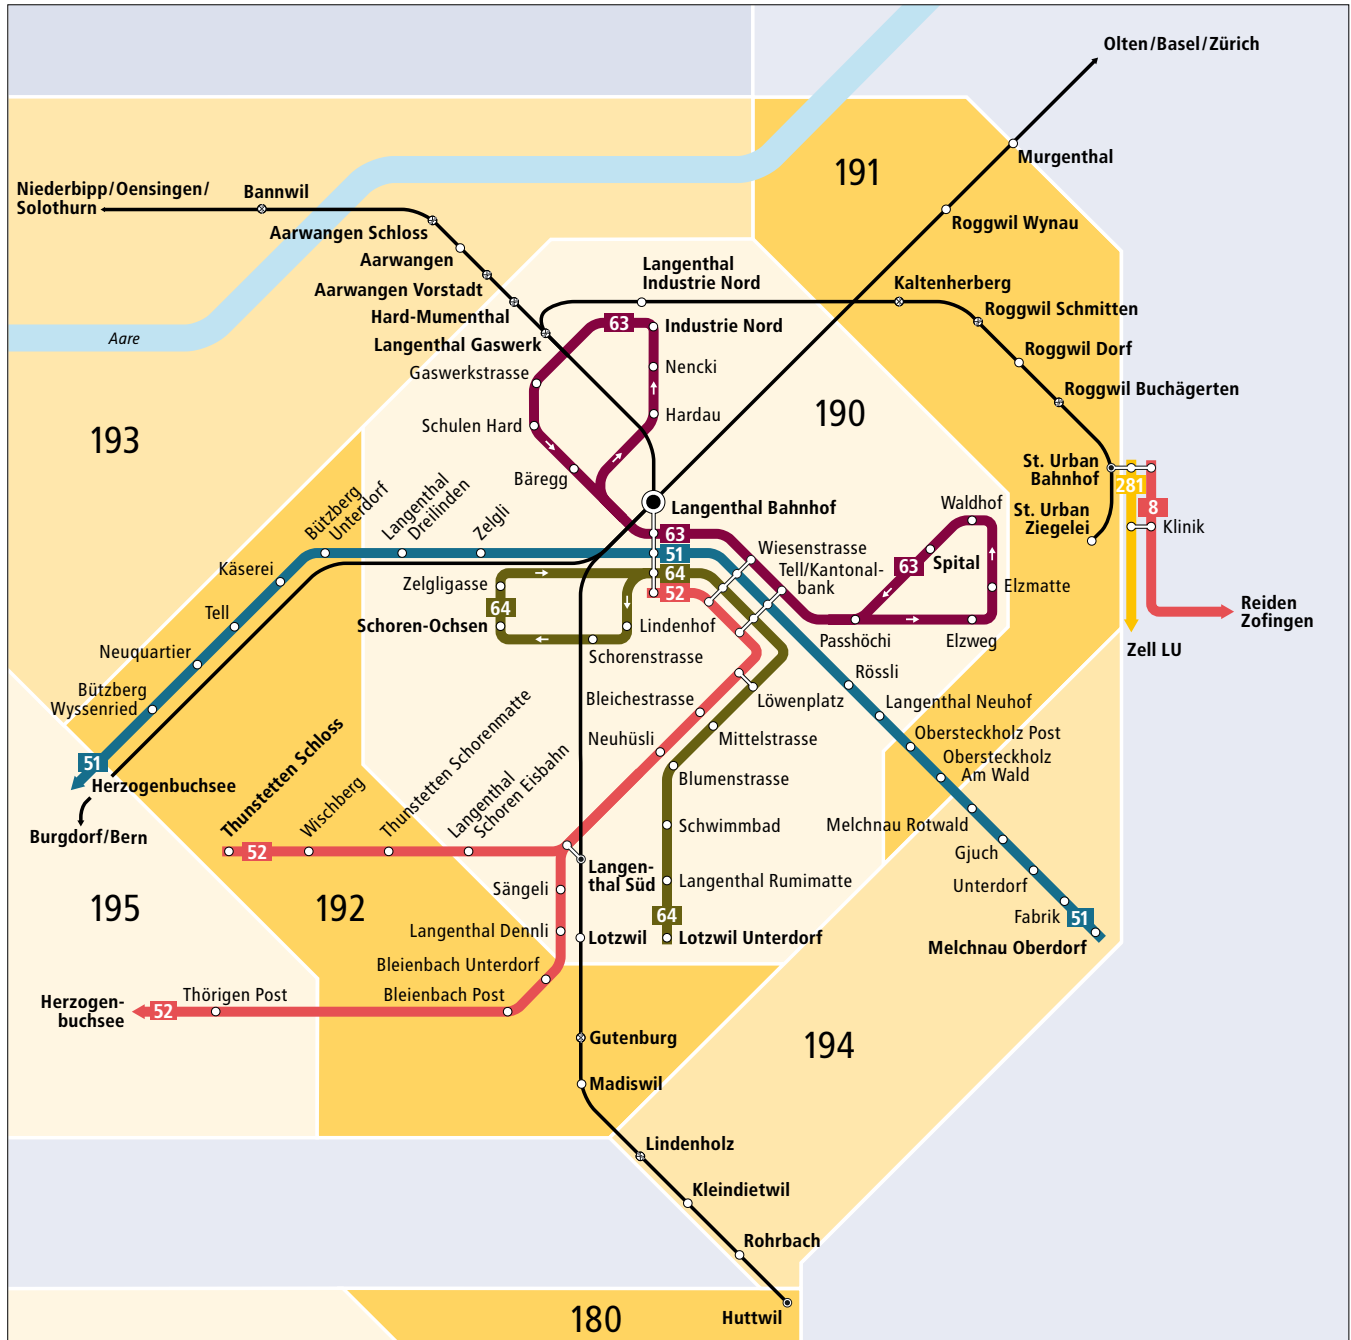

Liniennetz Langenthal und Umgebung

Zeichenerklärung

- **190** Tarifzonennummer
- → regelmässig verkehrende Buslinie
- → Bus fährt nur in angegebener Richtung
- Bahnstrecke
- Halt auf Verlangen
- Tarifzonen LIBERO
- Für Fahrten innerhalb der blauen Zone sind keine LIBERO-Fahrausweise gültig.