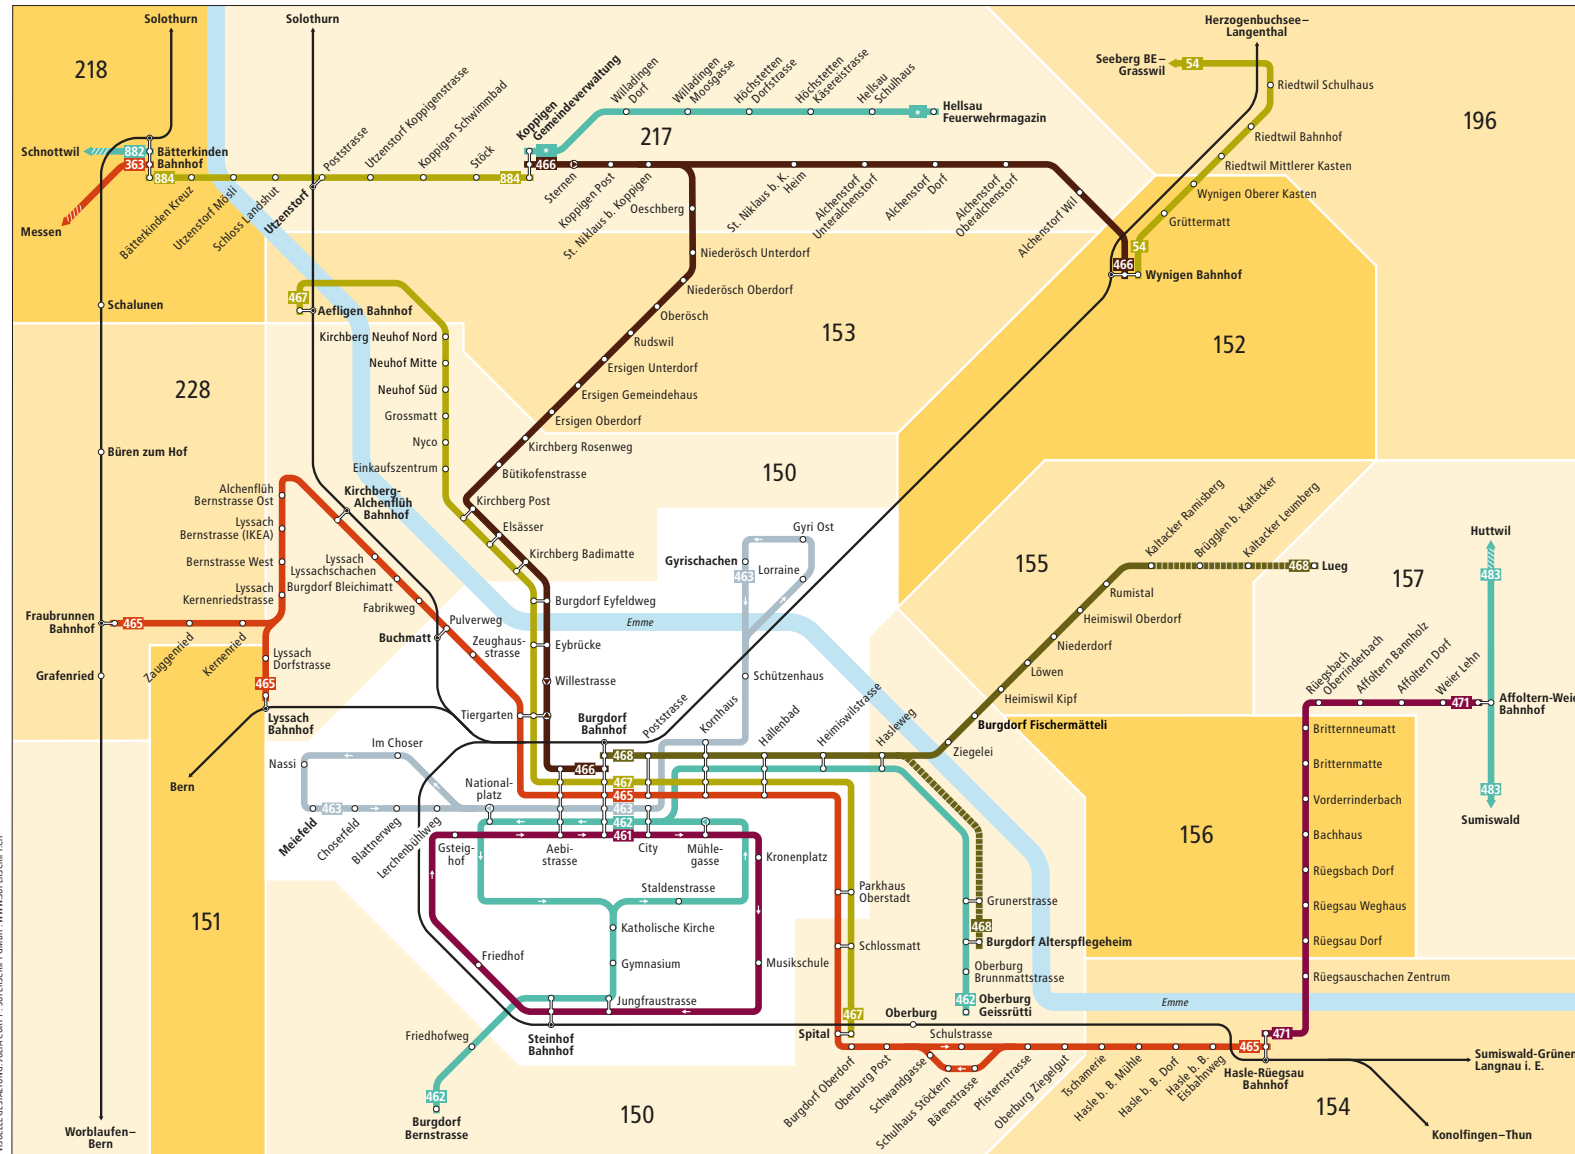

Liniennetz Burgdorf

Liniennetz Burgdorf

Linien

- 54 Herzogenbuchsee–Wynigen
- 363 Bätterkinden–Messen
- 461 Burgdorf Bahnhof–Steinhof
- 462 Burgdorf Bernstrasse–Oberburg Geissrütti
- 463 Gyrischachen–Meiefeld
- 465 Fraubrunnen/Lyssach–Hasle-Rüegsau
- 466 Burgdorf–Wynigen
- 467 Burgdorf Spital–Aefligen
- 468 Burgdorf–Lueg
- 471 Hasle-Rüegsau–Affoltern-Weier
- 483 Huttwil–Sumiswald-Grünen
- 882 Bätterkinden–Schnottwil
- 884 Bätterkinden–Koppigen
- Bürgerbus Hellsau–Koppigen

Zeichenerklärung

- 150 Tarifzonen LIBERO
- Weisse Zone: Kurzstreckentarif (ohne Umsteigen oder Fahrtunterbruch) ab/bis Burgdorf Bahnhof/City
- zeitweise verkehrende Buslinie
- Lueg–Kaltacker Ramisberg: nur auf Voranmeldung bis 30 Minuten vor Abfahrt: 079 335 66 28
- Richtungsanzeige. Linieneinde liegt ausserhalb des Plans. Infos zu den Tarifzonen entnehmen Sie dem Libero-Zonenplan.
- Bus fährt in angegebener Richtung
- Bus hält nur in angegebener Richtung
- + Weitere Busangebote. Libero-Fahrtausweise sind nicht gültig
- Bahnstrecke

Regionalnetz Burgdorf

Kundeninformationen

BLS AG
Kundendienst
Postfach
3001 Bern
Tel. +41 58 327 31 32 (täglich 7–19 Uhr)
bls.ch/kundendienst

© Gültig ab 12.12.2021