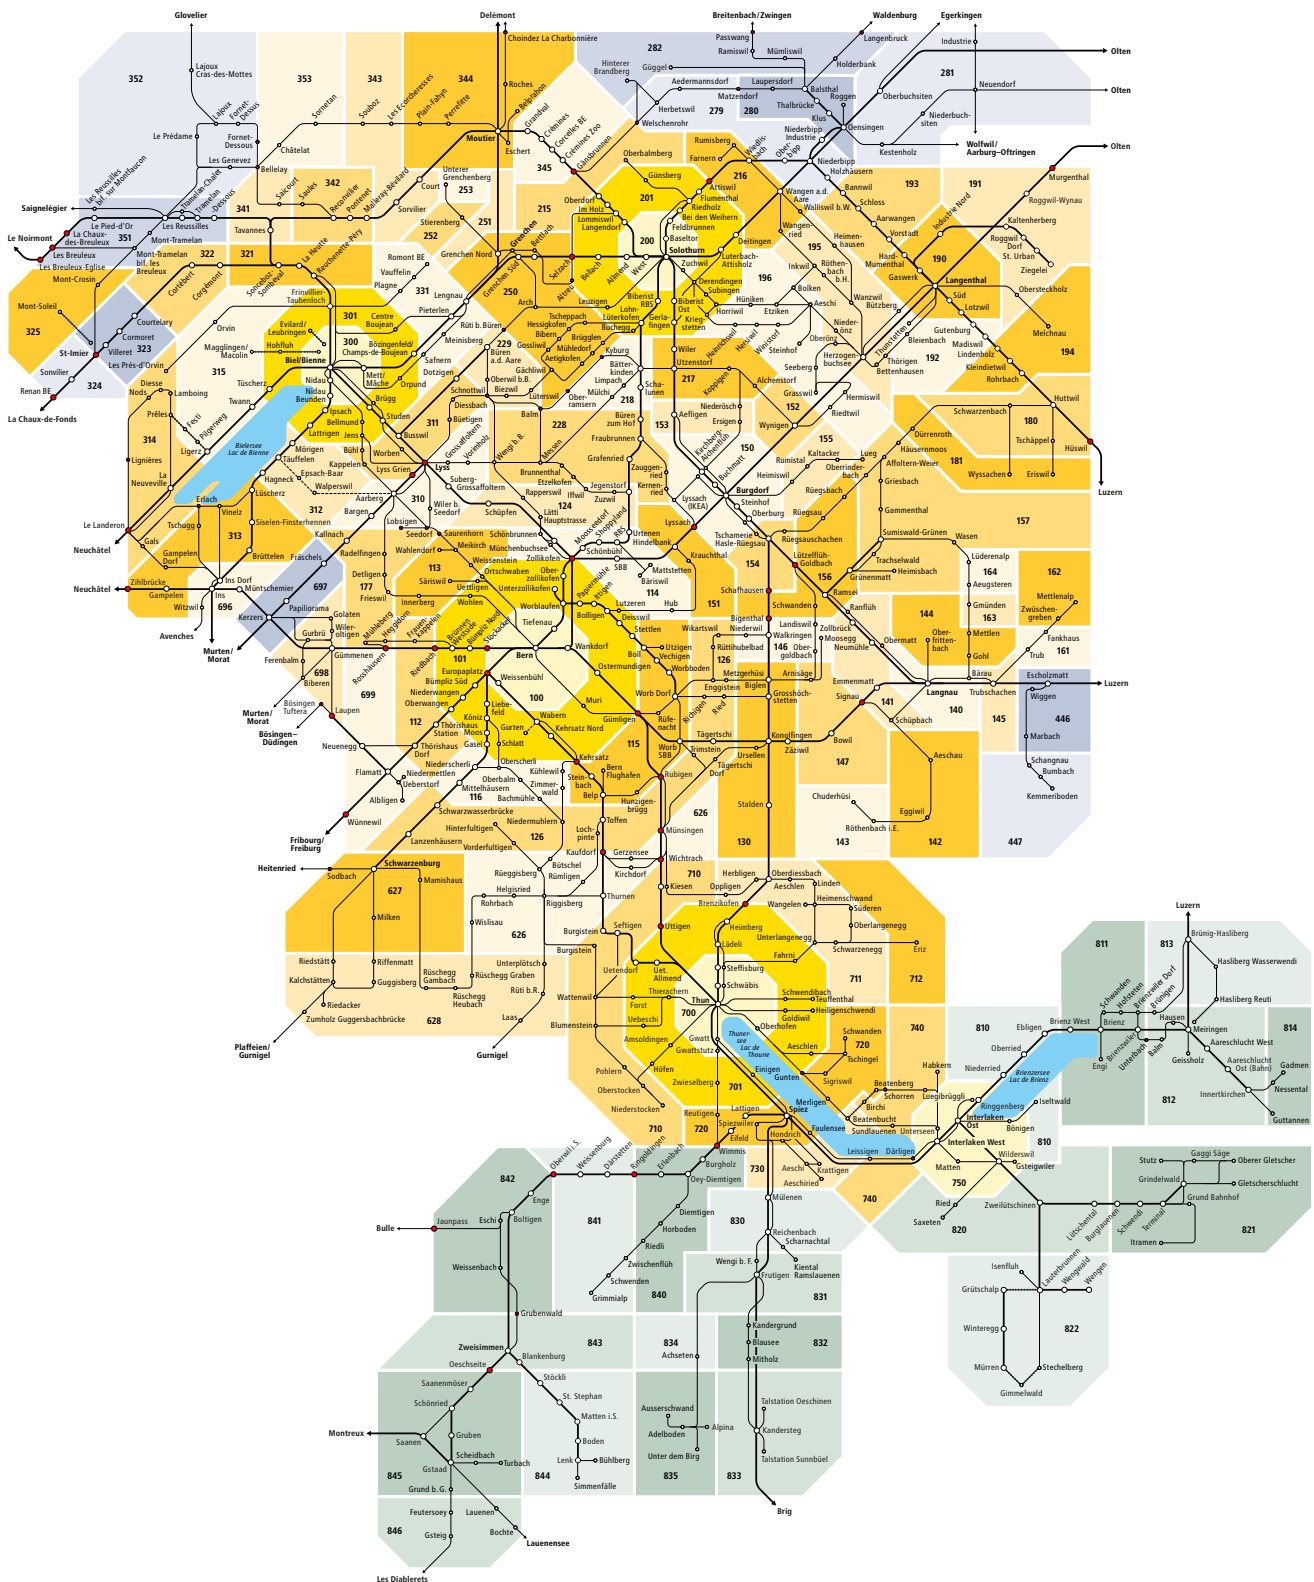

Zonenplan Libero

Zonenplan Plan des Zones

Kundendienst Libero-Tarifverbund	
Kundendienst Libero-Tarifverbund Bubenbergrplatz 5, 3011 Bern Telefon 031 321 82 22 Telefax 031 321 82 21 info@mylibero.ch www.mylibero.ch	
© Gültig ab /Valable à partir du 12.12.2021