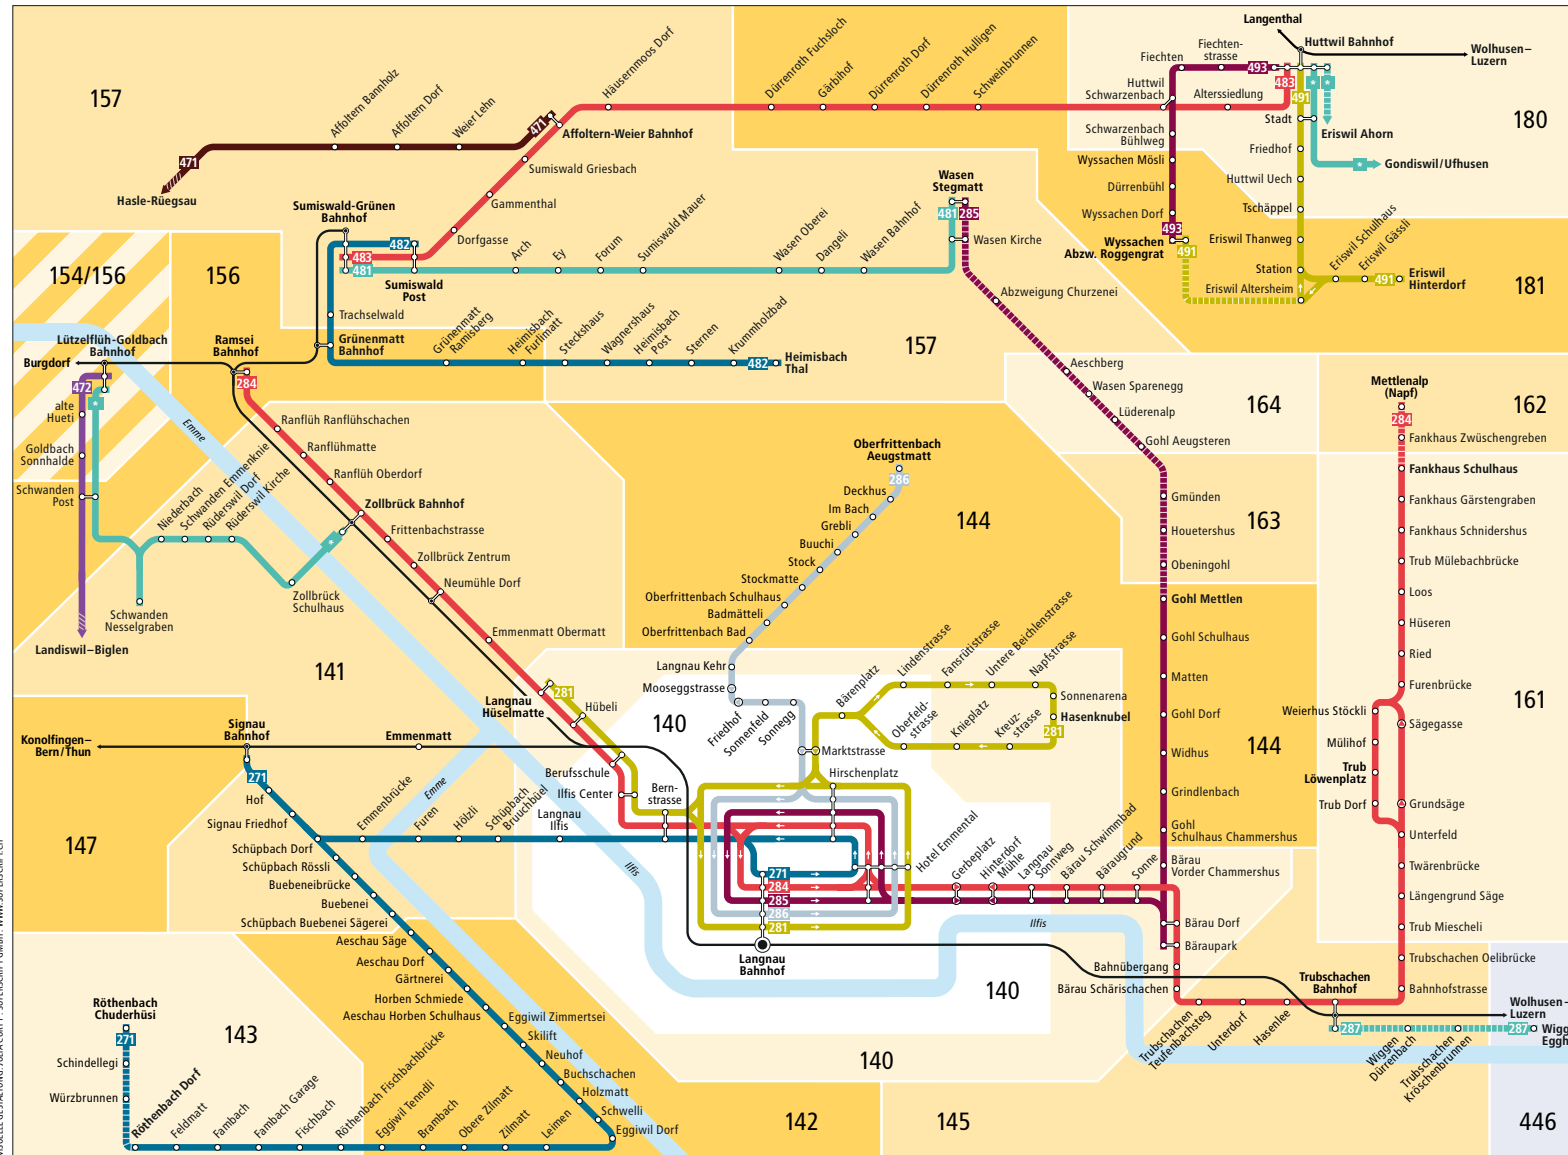

Liniennetz Langnau im Emmental

Liniennetz Langnau im Emmental

Linien

- 271 Langnau–Röthenbach–Chuderhüsi
- 281 Hasenknebel–Hüselmatte
- 284 Ramsei–Mettlenalp (Napf)
- 285 Langnau–Wasen
- 286 Langnau–Oberfrittenbach
- 287 Trubschachen Bahnhof–Wigglen Egghus
- 471 Hasle-Rüegsau–Affoltern-Weier
- 472 Lützelflüh–Goldbach–Biglen
- 481 Sumiswald–Grünen–Wasen
- 482 Sumiswald–Grünen–Heimisbach
- 483 Sumiswald–Grünen–Huttwil
- 491 Huttwil–Eriswil
- 492 Huttwil–Wysachen

Zeichenerklärung

- 150 Tarifzonen LIBERO
- Überschneidung von zwei Tarifzonen
- Weisse Zone: Kurzstreckentarif (ohne Umsteigen oder Fahrzeugtausch) abis Langnau Bahnhof.
- zeitweise verkehrende Buslinie
- Richtungsanzeige. Liniennetz liegt ausserhalb des Plans. Infos zu den Tarifzonen entnehmen Sie dem Libero-Zonenplan.
- → Bus fährt nur in angegebener Richtung
- → Bus fährt nur in angegebener Richtung
- + Weitere Busangebote. Libero-Fahrweise sind nicht gültig
- Bahnstrecke

Liniennetz Langnau

Kundeninformationen

BLS AG
Kundendienst
Postfach
3001 Bern
Tel. +41 58 327 31 32 (täglich 7–19 Uhr)
bis.ch/kundendienst

Kundendienst Libero-Tarifverbund
Bubenbergrplatz 5, 3011 Bern
Telefon 031 321 82 22
Téléphone 031 321 82 21
info@myLibero.ch
www.myLibero.ch

© Gültig ab 12.12.2021