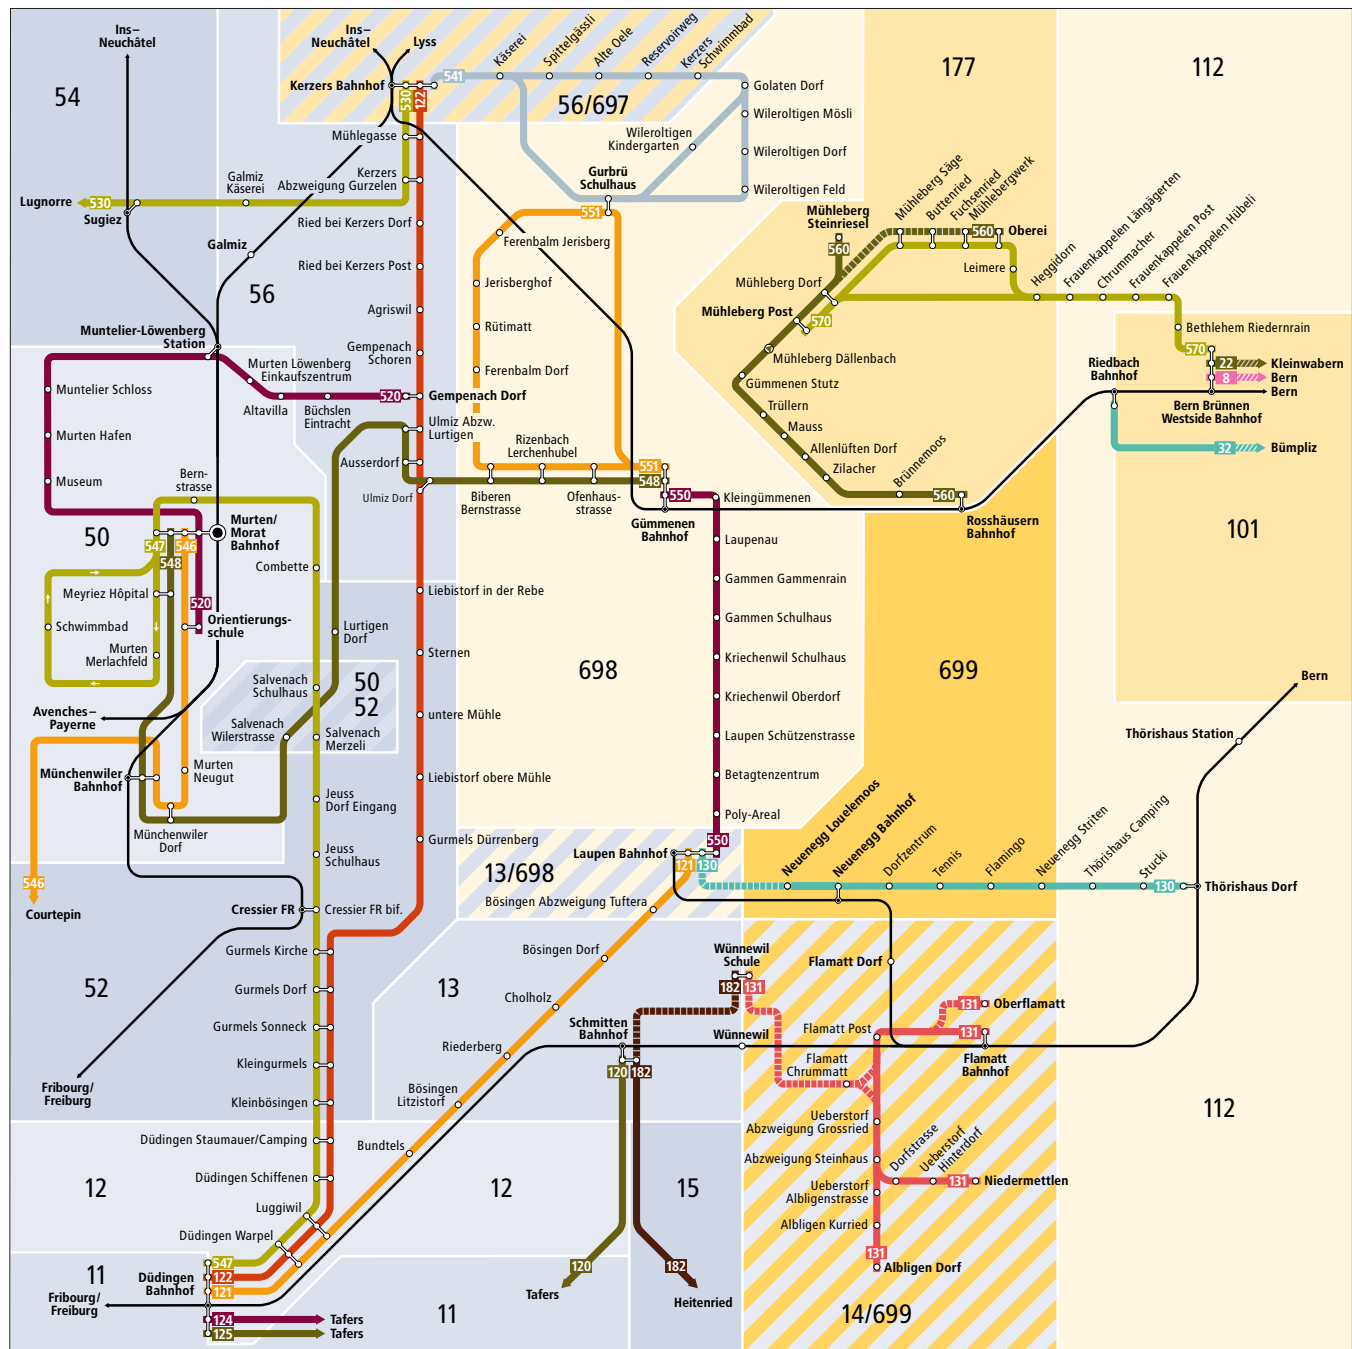

Liniennetz Bern West

Zeichenerklärung

- **100** Tarifzonennummer
- Tarifzonen LIBERO
- Tarifzonen Frimobil
- Überschneidung von zwei Tarifzonen
- Bus hält nur in angegebener Richtung
- Bus fährt nur in angegebener Richtung
- zeitweise verkehrende Buslinie
- Richtungsanzeige. Liniennende liegt ausserhalb des Plans. Infos zu den Tarifzonen entnehmen Sie dem Libero-Zonenplan.
- Bahnstrecke

Liniennetz Bern West

Kundeninformationen

PostAuto AG
Gebiet Mitte
Engehaldenstrasse 39
3030 Bern
Telefon 0848 100 222
www.postauto.ch/bern
kundenberatung@postauto.ch

Libero Infocenter
3011 Bern
Telefon 031 321 82 22
info@myLibero.ch
www.myLibero.ch