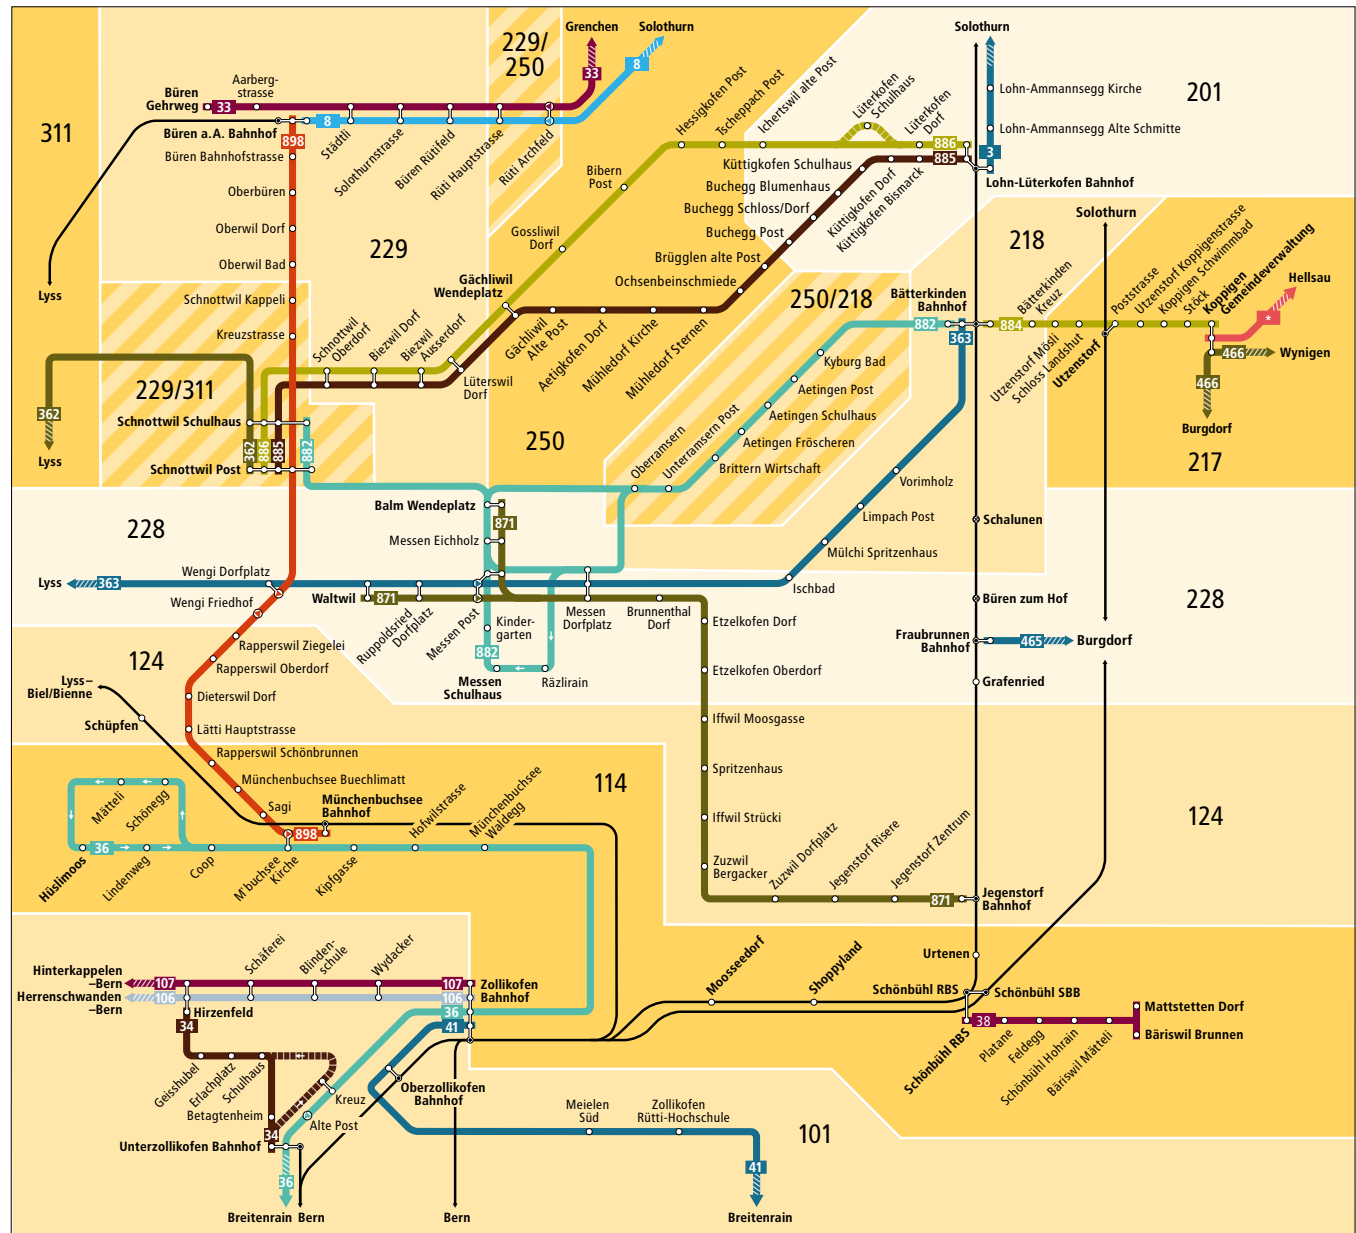

Liniennetz Limpachtal–Bucheggberg

Zeichenerklärung	
100	Tarifzonen LIBERO
 	Überschneidung von zwei Tarifzonen
	regelmässig verkehrende Buslinie
	zeitweise verkehrende Buslinie
	Richtungsanzeige. Liniende liegt ausserhalb des Plans. Infos zu den Tarifzonen entnehmen Sie dem Libero-Zonenplan.
	Bus fährt in angegebener Richtung
	Bus hält nur in angegebener Richtung
+	Weitere Busangebote. Libero gilt nur für Abonnemente.
	Bahnstrecke
	Halt auf Verlangen