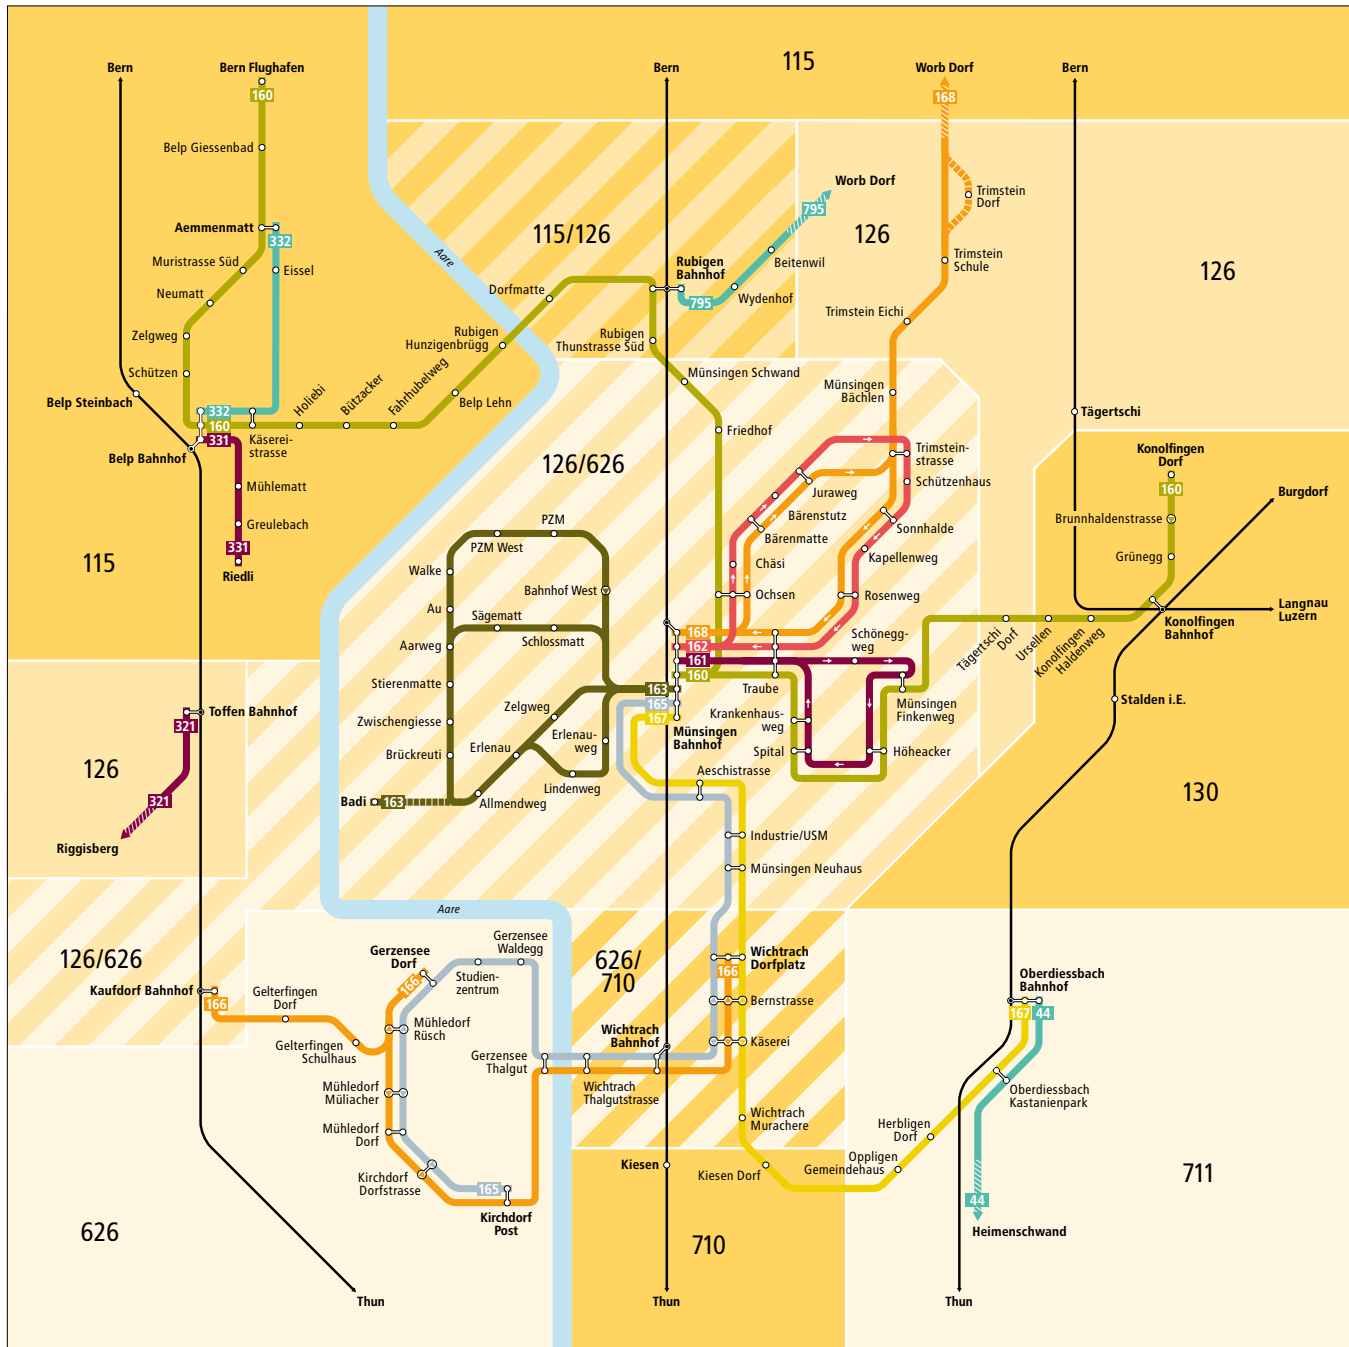

Liniennetz Belp-Münsingen-Konolfingen

Zeichenerklärung

- regelmäßig verkehrende Buslinie
- - - zeitweise verkehrende Buslinie
- → Bus fährt in angegebener Richtung
- Bus hält nur in angegebener Richtung
- → Richtungsanzeige, Liniennetz liegt ausserhalb des Plans. Infos zu den Tarifzonen entnehmen Sie dem Libero-Zonenplan.
- Bahnstrecke

Informationen zu den Tarifzonen

- 115 Tarifzonen LIBERO
- Überschneidung von zwei Tarifzonen

Liniennetz

Kundeninformationen

BERNMOBIL Info & Tickets
Bubenbergplatz 5
3011 Bern
Telefon 031 321 88 44
kundendienst@bernmobil.ch
www.bernmobil.ch

Kundendienst Libero-Tarifverbund
Bubenbergplatz 5, 3011 Bern
Telefon 031 321 82 22
Téléphone 031 321 82 21
info@myLibero.ch
www.myLibero.ch