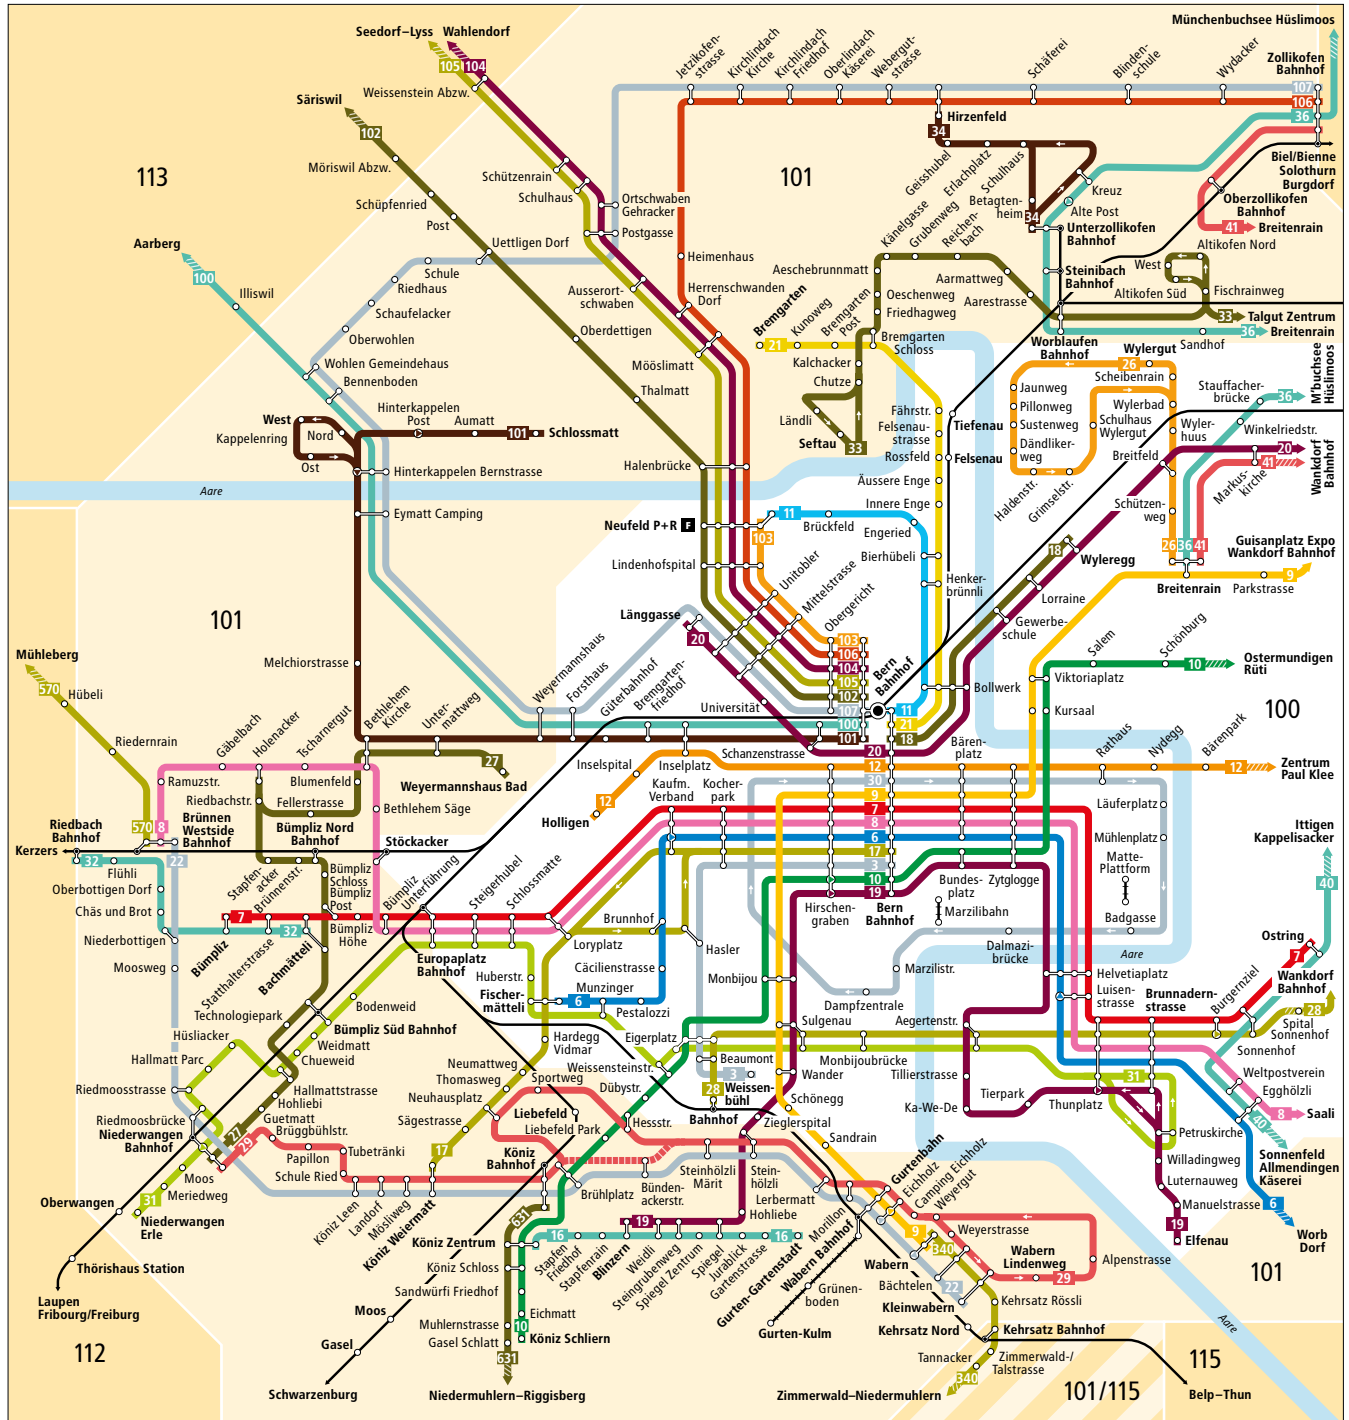

Liniennetz Bern

Liniennetz Bern

Zeichenerklärung

100	Tarifzone
	Bus fährt in angegebener Richtung
	zeitweise verkehrende Buslinie
	Bus hält nur in angegebener Richtung
	Richtungsanzeige. Liniennende liegt ausserhalb des Plans. Infos zu den Tarifzonen entnehmen Sie dem Libero-Zonenplan.
	nur Abo und Tageskarte gültig
	Bahnstrecke
	Fernbus