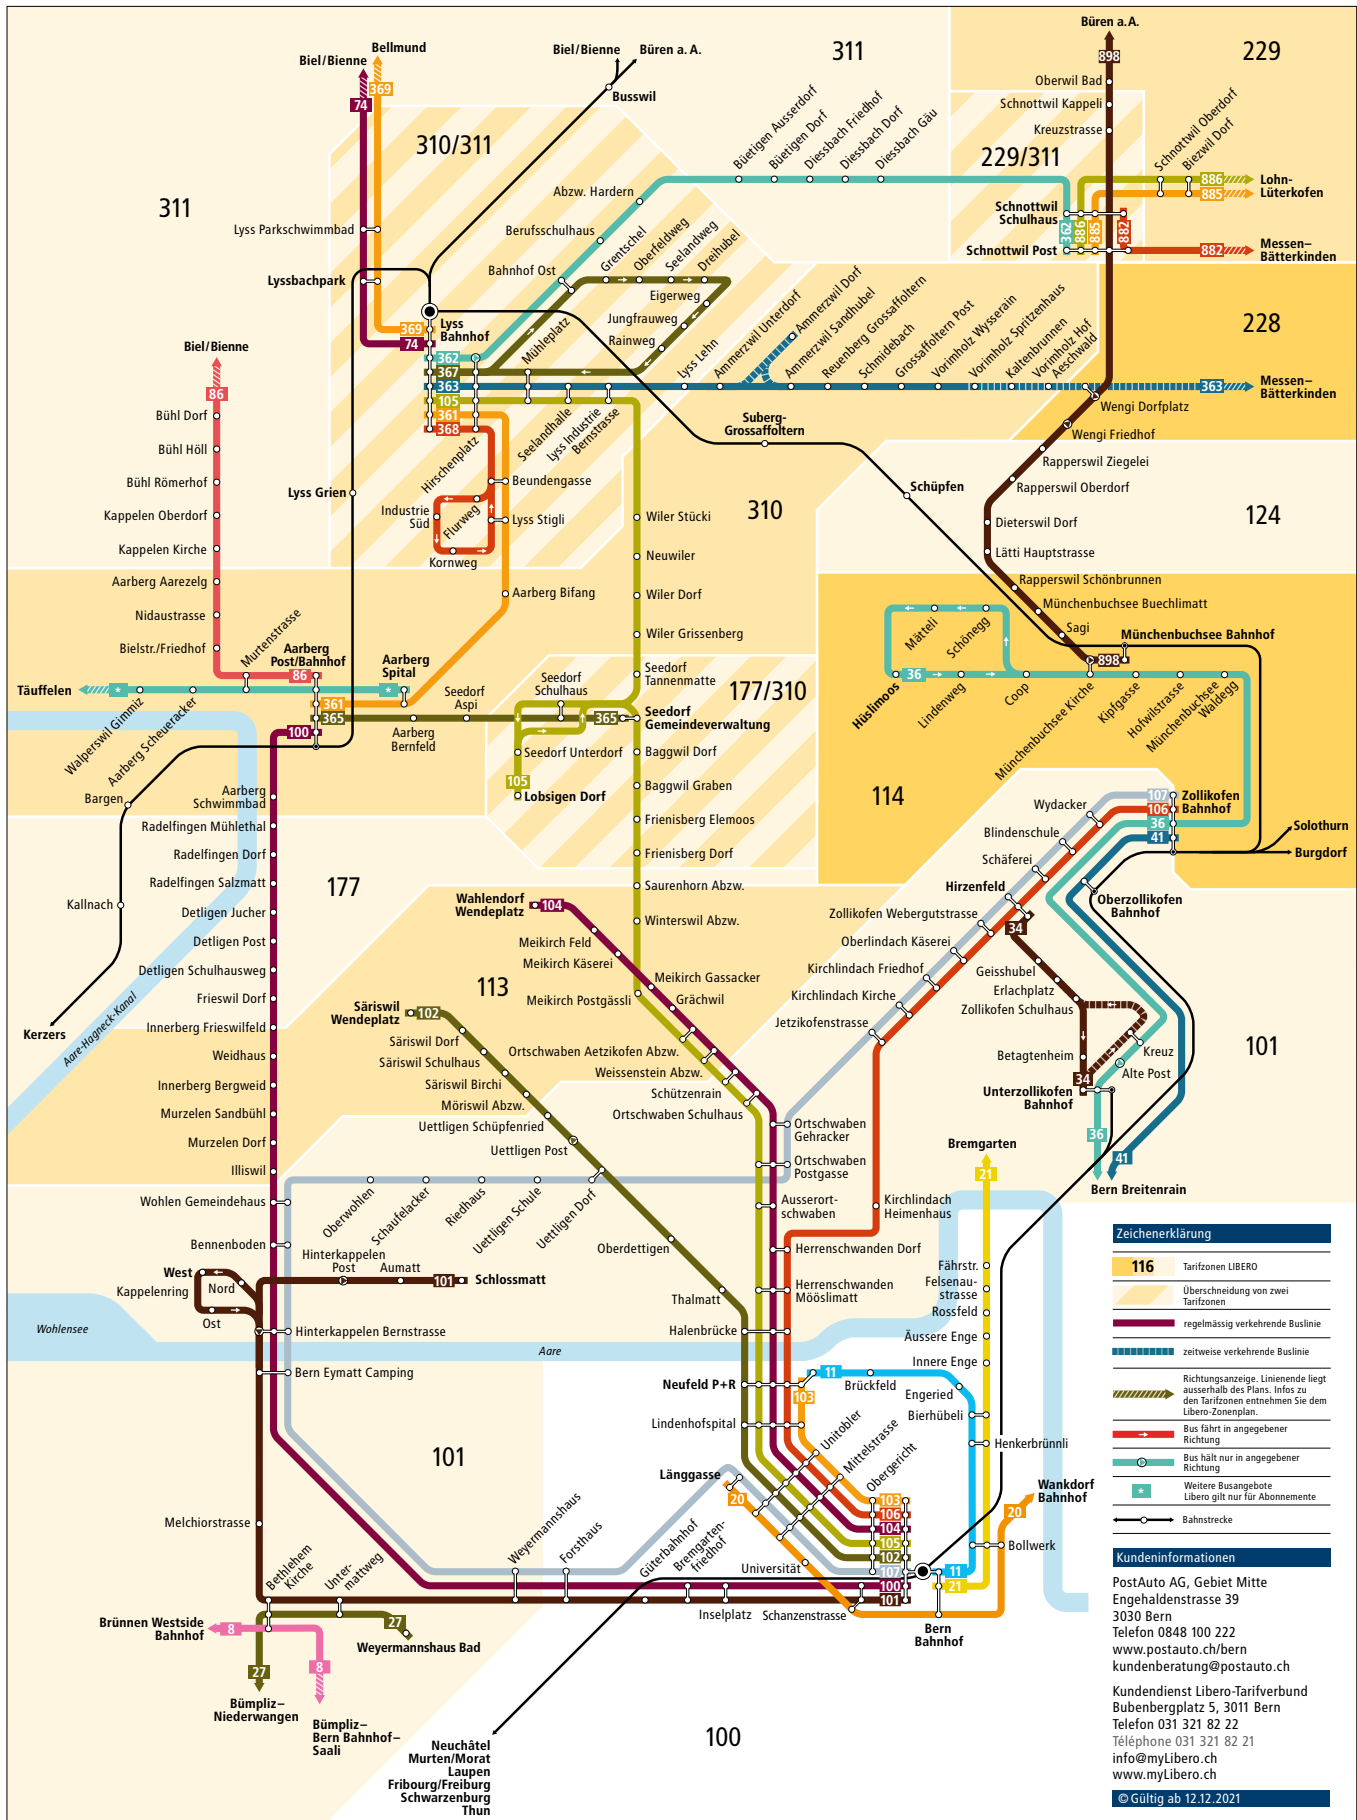

Liniennetz Lyss

Zeichenerklärung

- 116 Tarifzonen LIBERO
- Überscheidung von zwei Tarifzonen
- regelmässig verkehrende Buslinie
- zeitweise verkehrende Buslinie
- Richtungsanzeige. Liniende liegt ausserhalb des Plans. Infos zu den Tarifzonen entnehmen Sie dem LIBERO-Zonenplan.
- Bus fährt in angegebener Richtung
- Bus hält nur in angegebener Richtung
- Weitere Busangebote Libero gilt nur für Abonnemente
- Bahnstrecke

© Gültig ab 12.12.2021

RBS, & 031 925 55 55, ä & 031 925 56 77
 www.rbs.ch

Liniennetz Moonliner

Liniennetz Frienisberg

Liniennetz Frienisberg

Zeichenerklärung

- 116 Tarifzonen LIBERO
- Überschneidung von zwei Tarifzonen
- regelmässig verkehrende Buslinie
- zeitweise verkehrende Buslinie
- Richtungsanzeige. Liniennetze liegt ausserhalb des Plans. Infos zu den Tarifzonen entnehmen Sie dem LIBERO Zonenplan.
- Bus fährt in angegebener Richtung
- Bus hält nur in angegebener Richtung
- Weitere Busangebote Libero gilt nur für Abonnemente
- Bahnstrecke

© Gültig ab 12.12.2021

Liniennetz Limpachtal–Bucheggberg

VISUELLE GESTALTUNG: JULIA CORY - SUPERSCRIPT GMBH - WWW.SUPERSCRIPT.CH

Zeichenerklärung	
100	Tarifzonen LIBERO
 	Überschneidung von zwei Tarifzonen
	regelmässig verkehrende Buslinie
	zeitweise verkehrende Buslinie
	Richtungsanzeige. Liniende liegt ausserhalb des Plans. Infos zu den Tarifzonen entnehmen Sie dem Libero-Zonenplan.
	Bus fährt in angegebener Richtung
	Bus hält nur in angegebener Richtung
+	Weitere Busangebote. Libero gilt nur für Abonnemente.
	Bahnstrecke
	Halt auf Verlangen

Zeichenerklärung

- 100** Tarifzonennummer
- Tarifzonen LIBERO
- Tarifzonen Frimobil
- Überschneidung von zwei Tarifzonen
- Bus hält nur in angegebener Richtung
- Bus fährt nur in angegebener Richtung
- zeitweise verkehrende Buslinie
- Richtungsanzeige. Liniennende liegt ausserhalb des Plans. Infos zu den Tarifzonen entnehmen Sie dem Libero-Zonenplan.
- Bahnstrecke