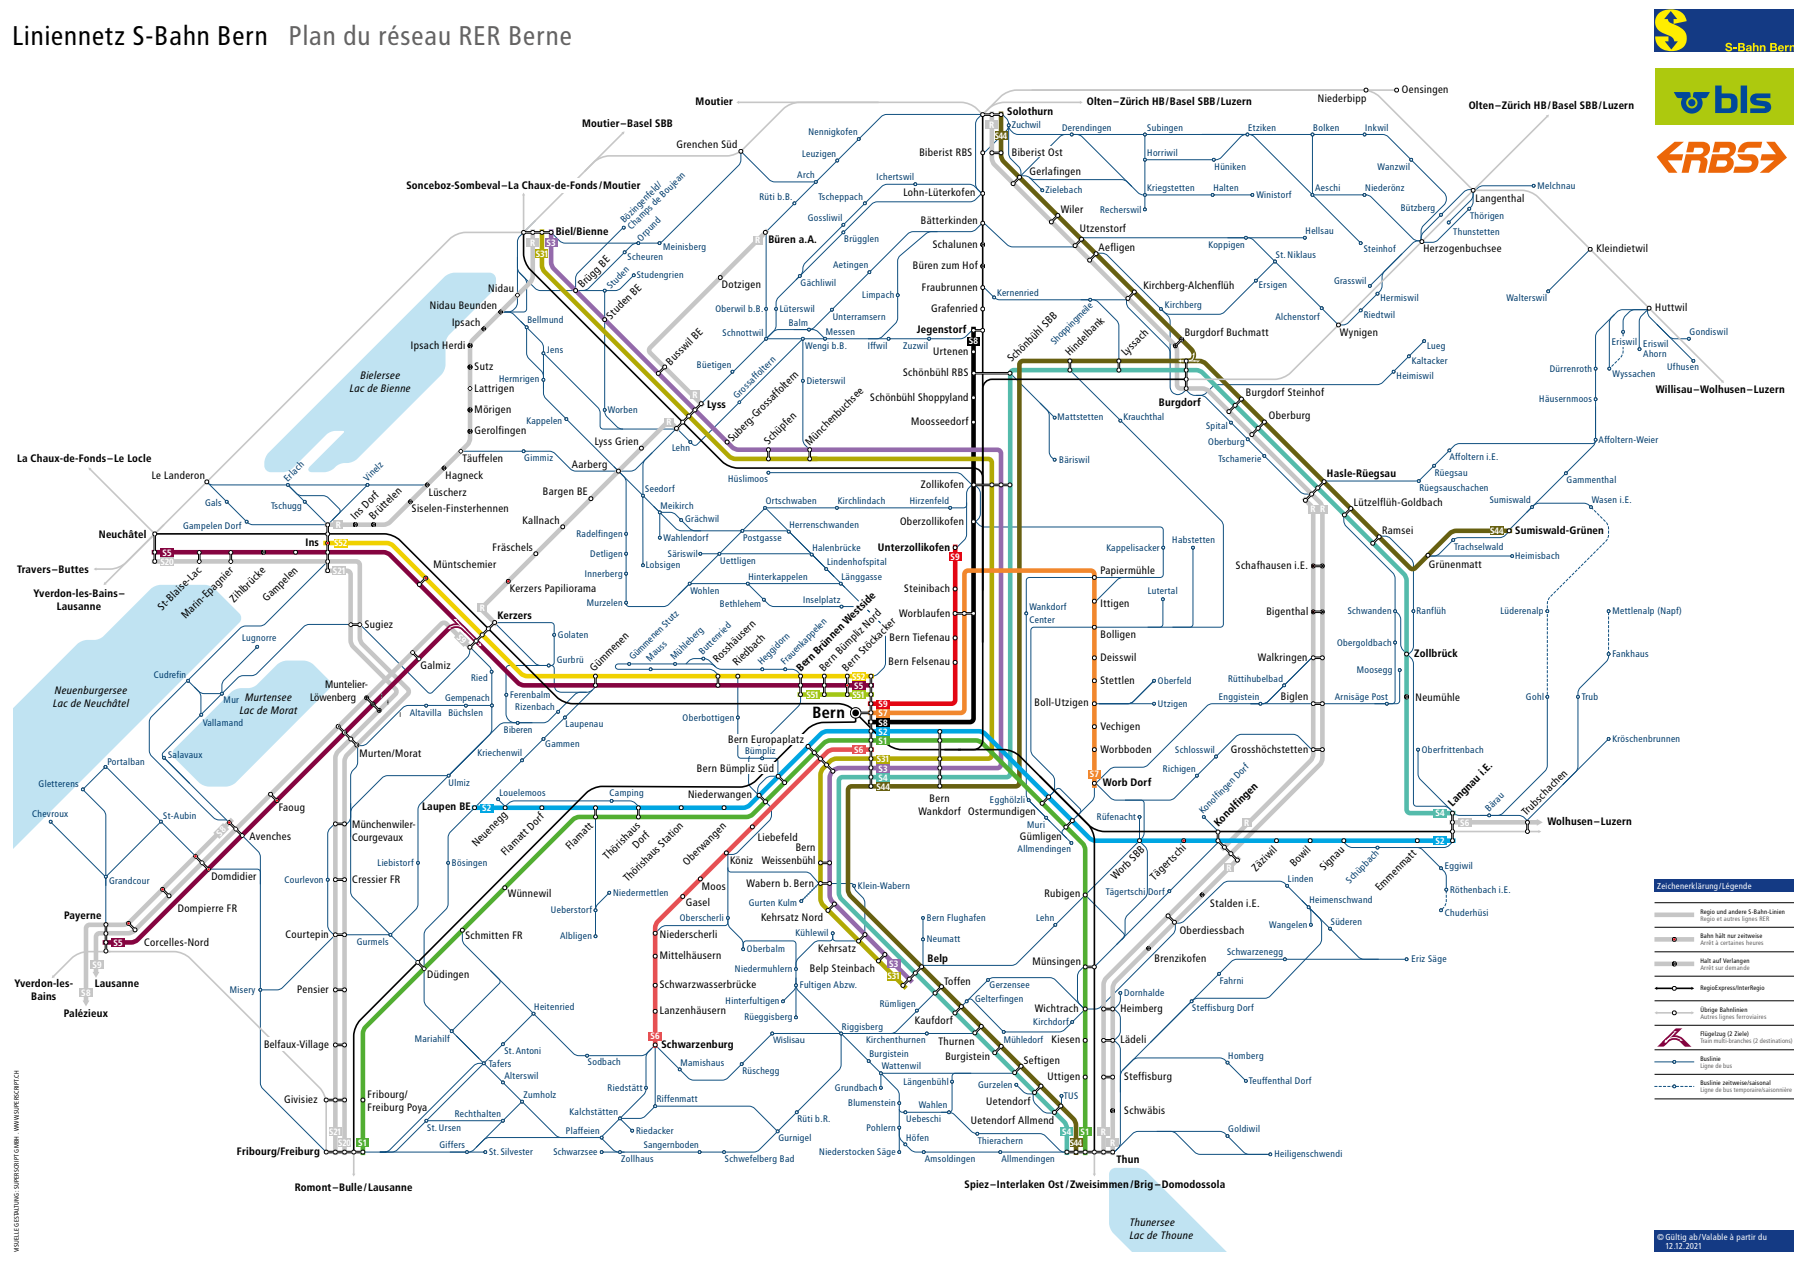

Liniennetz S-Bahn Bern

Liniennetz S-Bahn Bern Plan du réseau RER Berne