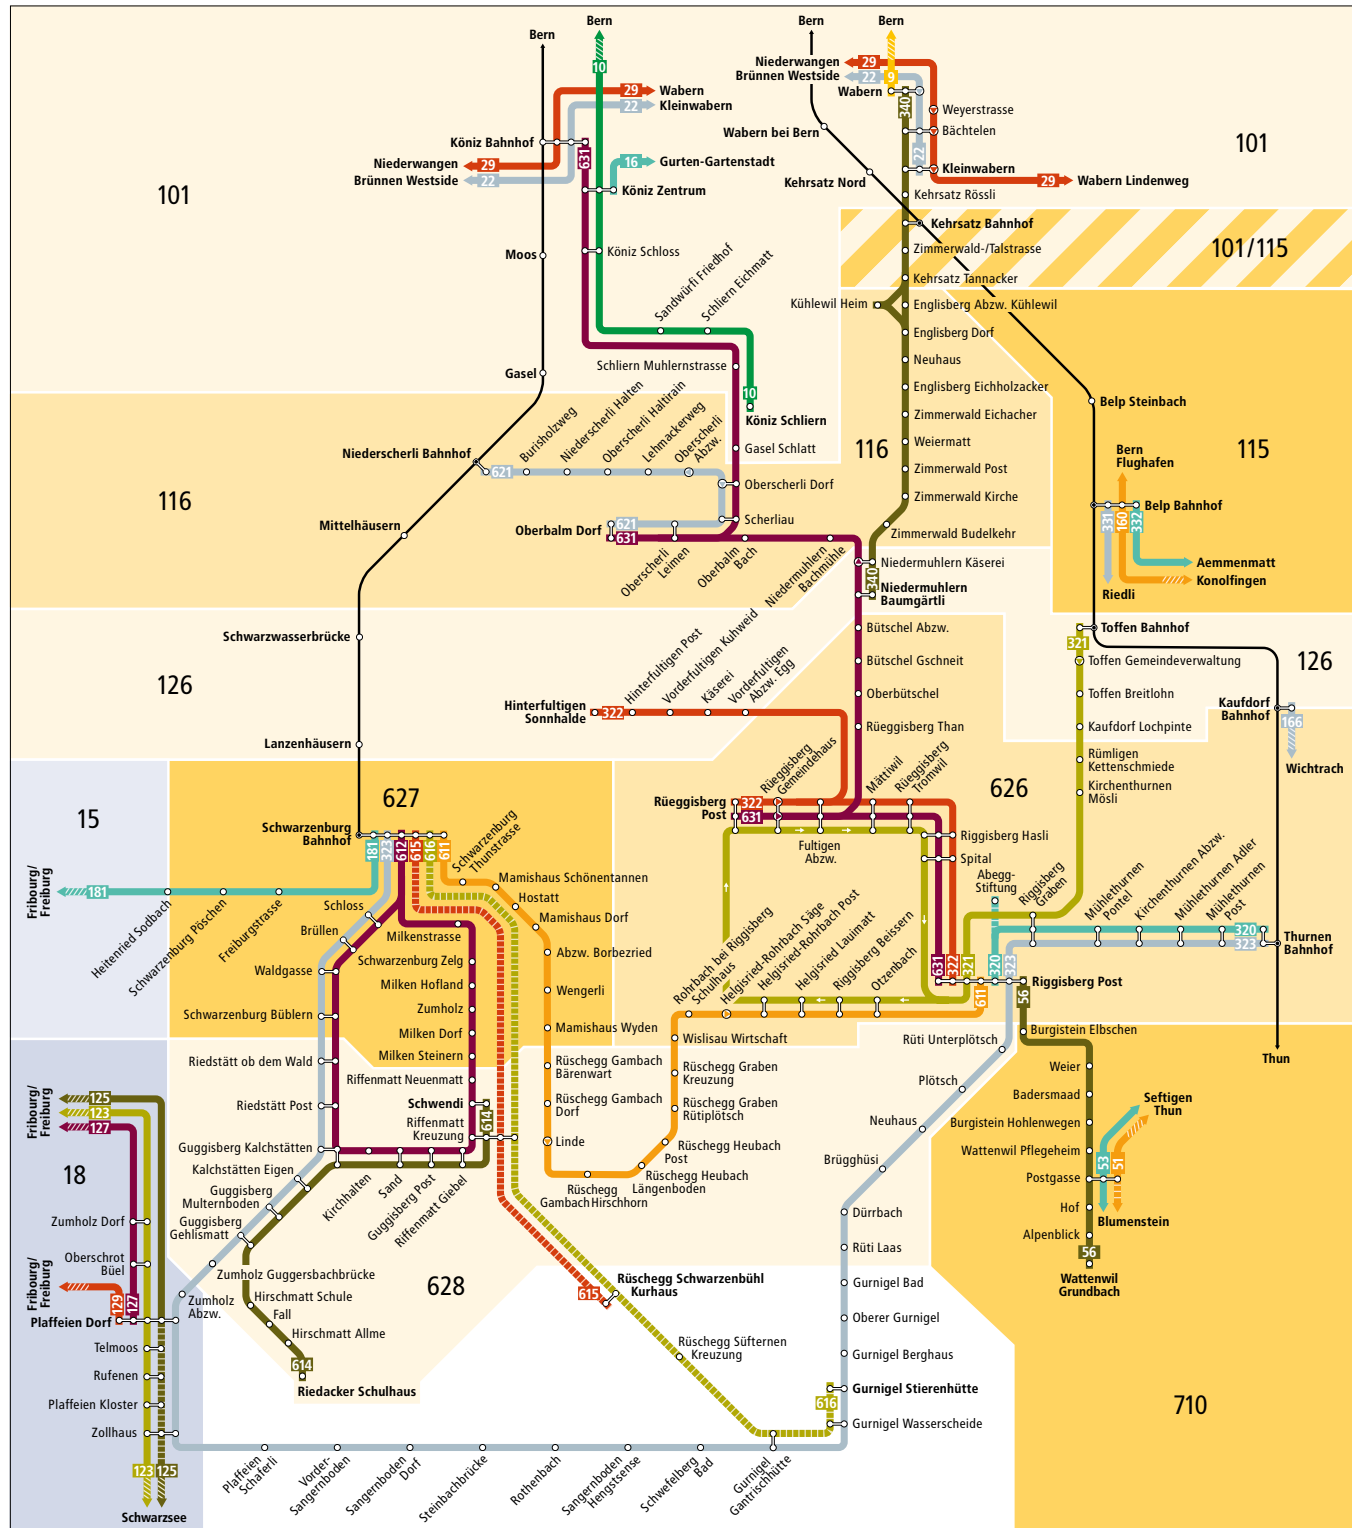

Liniennetz Längenberg/Schwarzenburg

Zeichenerklärung

1. Tarifzonen LIBERO
   - Überschneidung von zwei Tarifzonen
   - Tarifzonen Frimobil
   - 615 616 weitere Busangebote, LIBERO-Fahrtauseweise nicht gültig
   - regelmässig verkehrende Buslinie
   - zeitweise verkehrende Buslinie
3. → Richtungsanzeige. Liniennende liegt ausserhalb des Plans. Infos zu den Tarifzonen entnehmen Sie dem Libero-Frimobil-Zonenplan.
   - → Bus fährt in angegebener Richtung
   - → Bus hält nur in angegebener Richtung
   - Bahnstrecke

Liniennetz Längenberg/Schwarzenburg

Kundeninformationen

PostAuto AG
Gebiet Mitte
Engehaldenstrasse 39
3030 Bern

Telefon 0848 100 222
www.postauto.ch/bern
kundenberatung@postauto.ch

Kundendienst Libero-Tarifverbund
Bubenbergrasse 5, 3011 Bern
Telefon 031 321 82 22
Téléphone 031 321 82 21
info@myLibero.ch
www.myLibero.ch