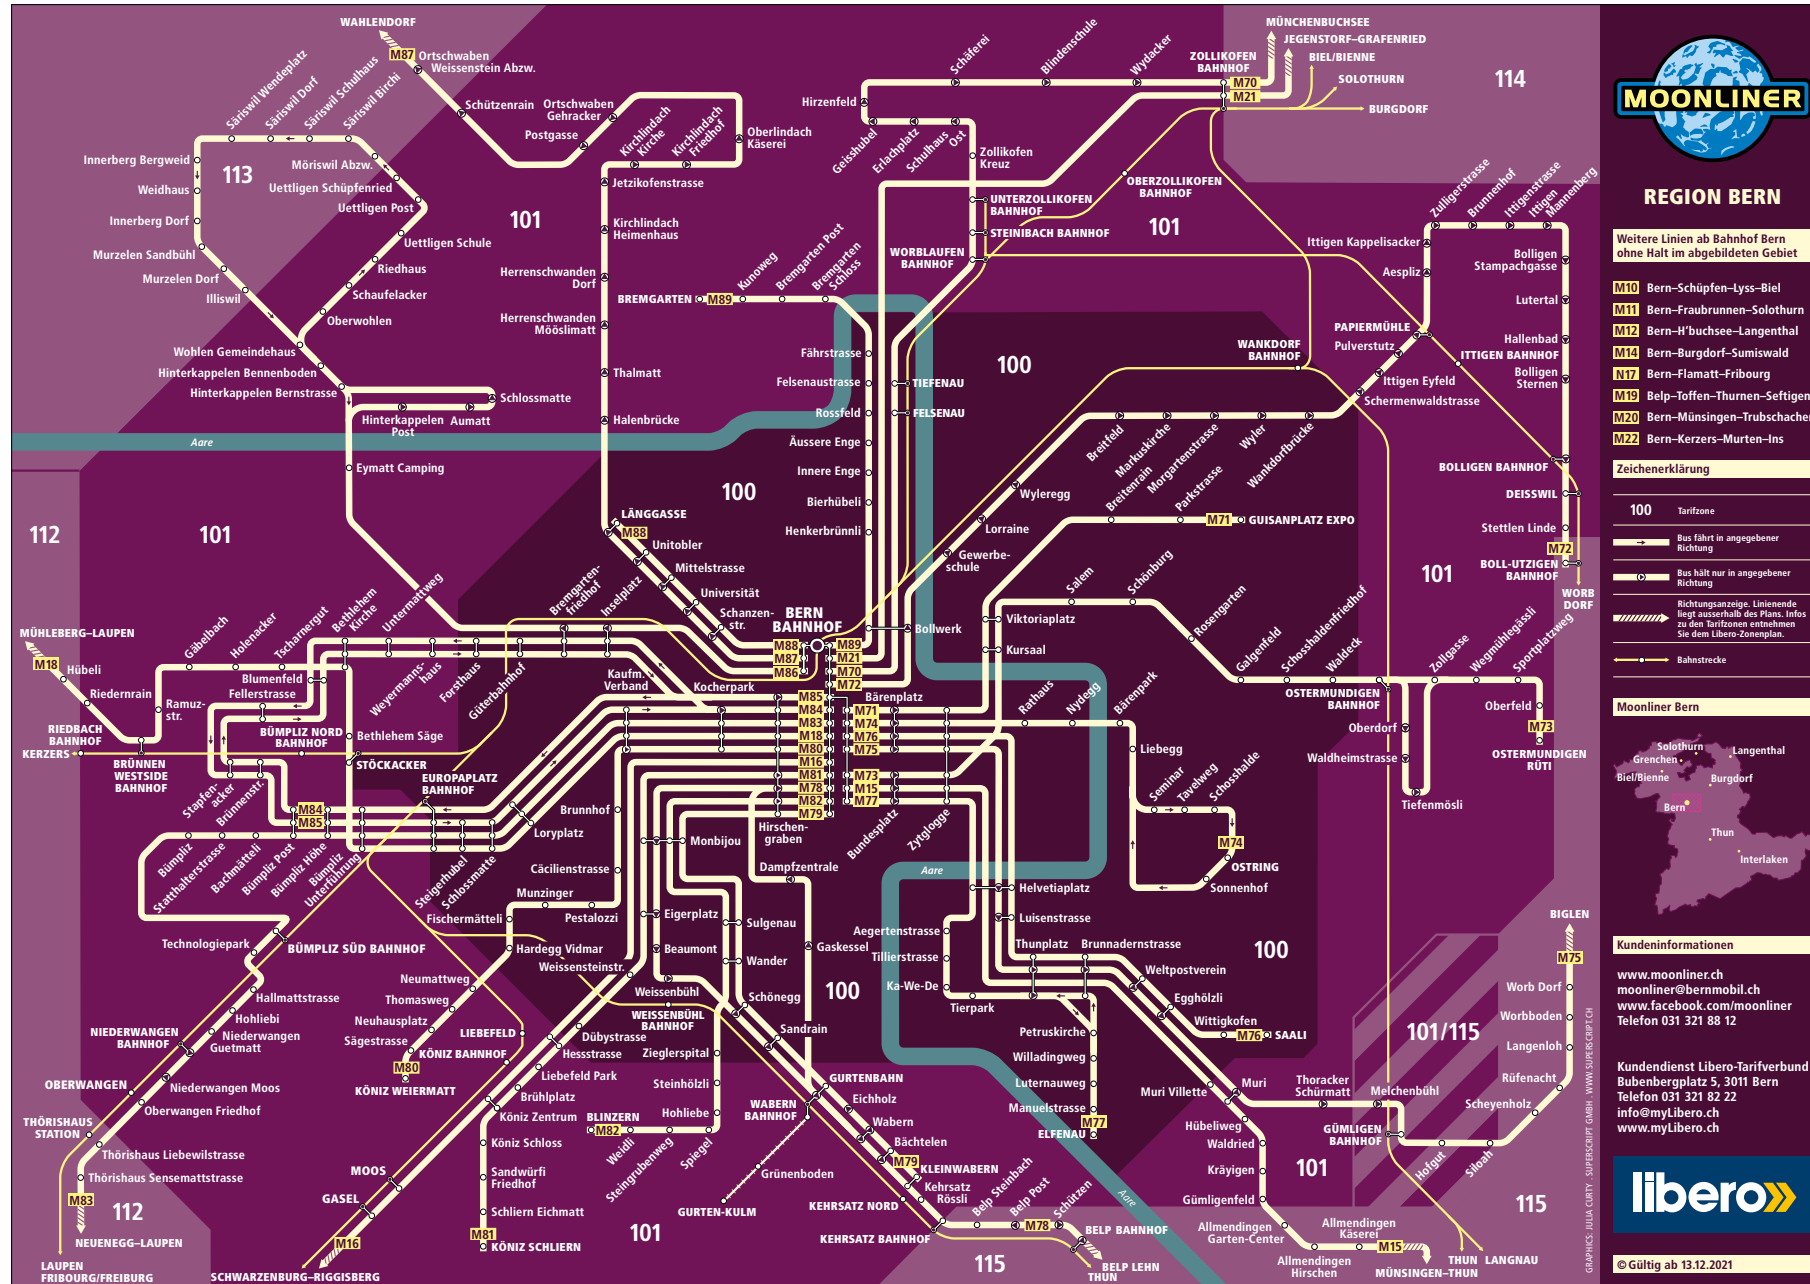

Liniennetz Lyss

Zeichenerklärung

- 116 Tarifzonen LIBERO
- Überscheidung von zwei Tarifzonen
- regelmässig verkehrende Buslinie
- zeitweise verkehrende Buslinie
- Richtungsanzeige. Liniende liegt ausserhalb des Plans. Infos zu den Tarifzonen entnehmen Sie dem LIBERO-Zonenplan.
- Bus fährt in angegebener Richtung
- Bus hält nur in angegebener Richtung
- Weitere Busangebote Libero gilt nur für Abonnemente
- Bahnstrecke

© Gültig ab 12.12.2021

RBS, & 031 925 55 55, ä & 031 925 56 77
 www.rbs.ch

Liniennetz Moonliner

Liniennetz Frienisberg

Liniennetz Frienisberg

Zeichenerklärung

- 116 Tarifzonen LIBERO
- Überschneidung von zwei Tarifzonen
- regelmässig verkehrende Buslinie
- zeitweise verkehrende Buslinie
- Richtungsanzeige. Liniennetze liegt ausserhalb des Plans. Infos zu den Tarifzonen entnehmen Sie dem LIBERO Zonenplan.
- Bus fährt in angegebener Richtung
- Bus hält nur in angegebener Richtung
- Weitere Busangebote Libero gilt nur für Abonnemente
- Bahnstrecke

© Gültig ab 12.12.2021

Liniennetz Limpachtal–Bucheggberg

VISUELLE GESTALTUNG: JULIA CORY - SUPERSCRIPT GMBH - WWW.SUPERSCRIPT.CH

Zeichenerklärung	
100	Tarifzonen LIBERO
 	Überschneidung von zwei Tarifzonen
	regelmässig verkehrende Buslinie
	zeitweise verkehrende Buslinie
	Richtungsanzeige. Liniende liegt ausserhalb des Plans. Infos zu den Tarifzonen entnehmen Sie dem Libero-Zonenplan.
	Bus fährt in angegebener Richtung
	Bus hält nur in angegebener Richtung
+	Weitere Busangebote. Libero gilt nur für Abonnemente.
	Bahnstrecke
	Halt auf Verlangen

Zeichenerklärung

- 100** Tarifzonennummer
- Tarifzonen LIBERO
- Tarifzonen Frimobil
- Überschneidung von zwei Tarifzonen
- Bus hält nur in angegebener Richtung
- Bus fährt nur in angegebener Richtung
- zeitweise verkehrende Buslinie
- Richtungsanzeige. Liniennende liegt ausserhalb des Plans. Infos zu den Tarifzonen entnehmen Sie dem Libero-Zonenplan.
- Bahnstrecke