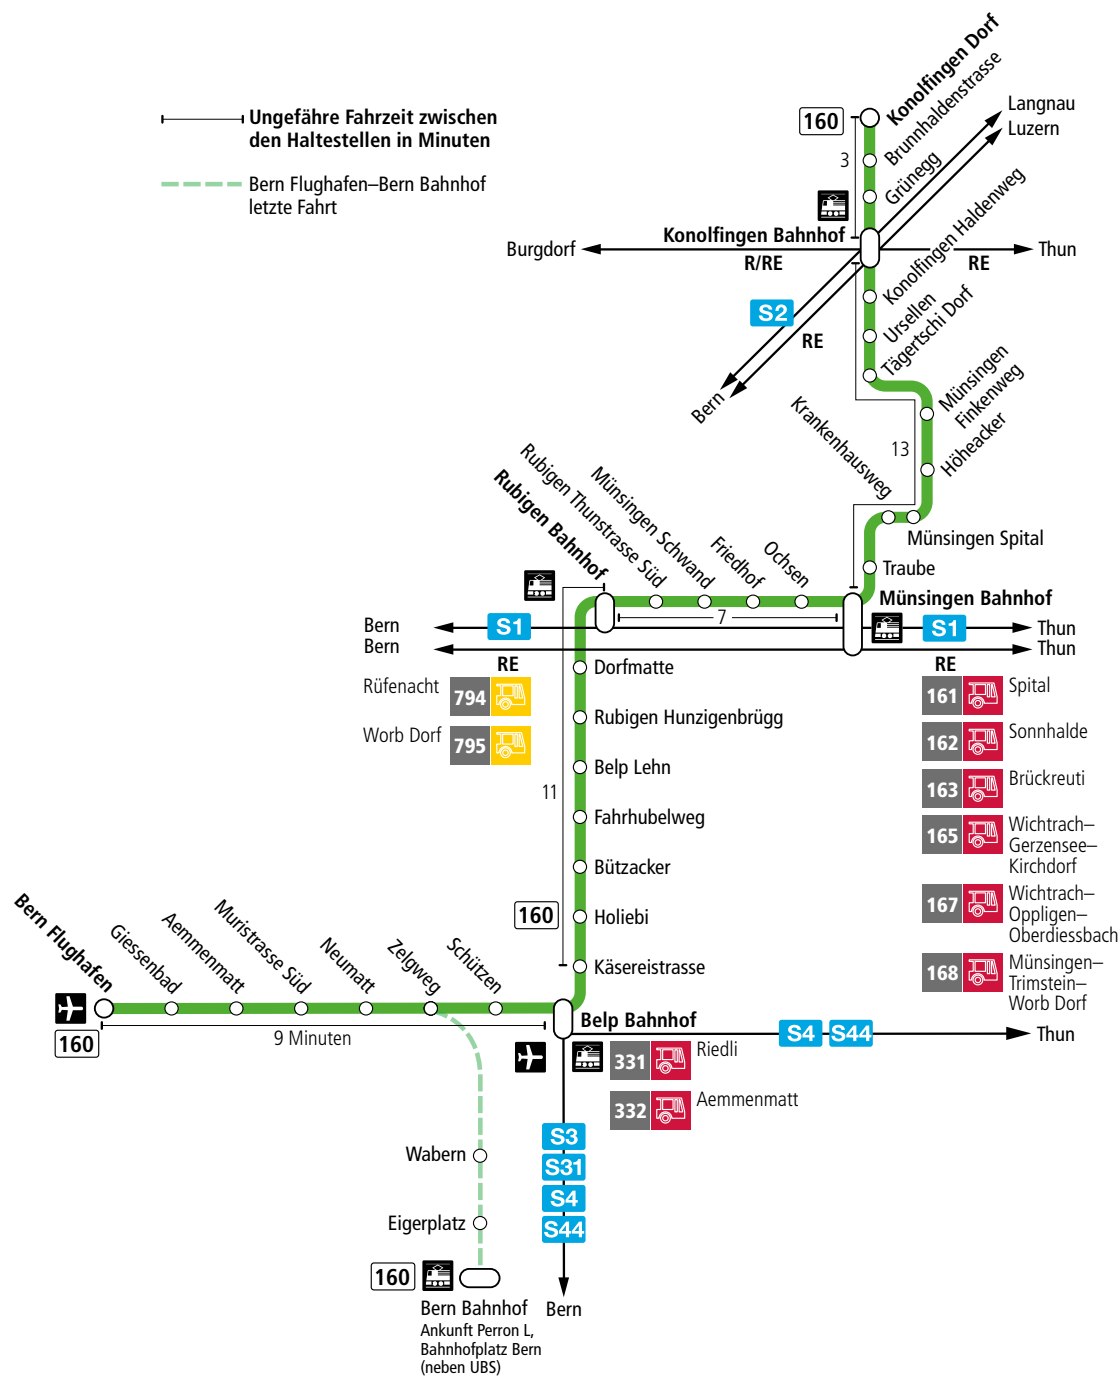

Aktuelle Infos zur Haltestelle und Verkehrsmeldungen

QR-Code scannen und Ihre nächsten Abfahrten in Echtzeit sehen

» ÖV Plus-App: Fahrplan und Tickets schweizweit

» twitter.com/bernmobil

Infos zur Mobilität in Stadt und Region Bern

Kundendienst-Hotline: 031 321 88 44

kundendienst@bernmobil.ch

bernmobil.ch

Persönliche Beratung und Verkauf:

BERNMOBIL Info & Tickets, Bubenbergrplatz 5, Bern