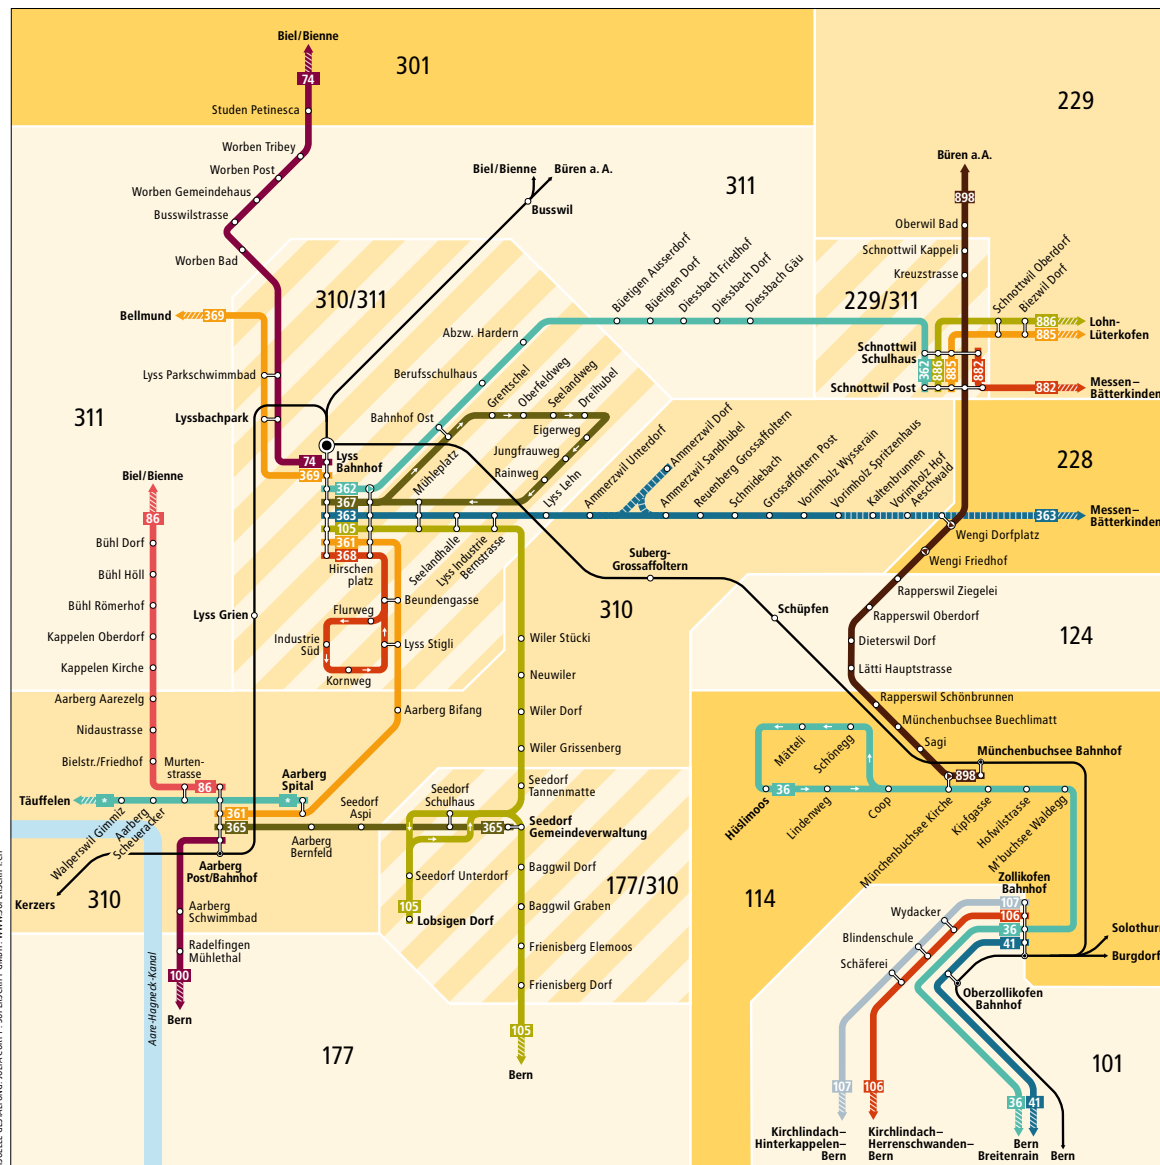

Liniennetz Bern

Liniennetz Bern

VISUELLE GESTALTUNG: JULIA CURTY - SUPERSCRIP GmbH - WWW.SUPERSCRIP.CH

Zeichenerklärung

100	Tarifzone
	Bus fährt in angegebener Richtung
	zeitweise verkehrende Buslinie
	Bus hält nur in angegebener Richtung
	Richtungsanzeige. Liniennende liegt ausserhalb des Plans. Infos zu den Tarifzonen entnehmen Sie dem Libero-Zonenplan.
	nur Abo und Tageskarte gültig
	Bahnstrecke
	Fernbus

Liniennetz Lyss

Zeichenerklärung

- 116 Tarifzonen LIBERO
- Überscheidung von zwei Tarifzonen
- regelmässig verkehrende Buslinie
- zeitweise verkehrende Buslinie
- Richtungsanzeige. Liniende liegt ausserhalb des Plans. Infos zu den Tarifzonen entnehmen Sie dem LIBERO-Zonenplan.
- Bus fährt in angegebener Richtung
- Bus hält nur in angegebener Richtung
- Weitere Busangebote Libero gilt nur für Abonnemente
- Bahnstrecke

© Gültig ab 12.12.2021

RBS, & 031 925 55 55, ä & 031 925 56 77
 www.rbs.ch

Liniennetz Moonliner

Liniennetz Frienisberg

Liniennetz Frienisberg

Zeichenerklärung

- 116 Tarifzonen LIBERO
- Überschneidung von zwei Tarifzonen
- regelmässig verkehrende Buslinie
- zeitweise verkehrende Buslinie
- Richtungsanzeige. Liniennetze liegt ausserhalb des Plans. Infos zu den Tarifzonen entnehmen Sie dem LIBERO Zonenplan.
- Bus fährt in angegebener Richtung
- Bus hält nur in angegebener Richtung
- Weitere Busangebote Libero gilt nur für Abonnemente
- Bahnstrecke

Zeichenerklärung

- 100** Tarifzonennummer
- Tarifzonen LIBERO
- Tarifzonen Frimobil
- Überschneidung von zwei Tarifzonen
- Bus hält nur in angegebener Richtung
- Bus fährt nur in angegebener Richtung
- zeitweise verkehrende Buslinie
- Richtungsanzeige. Liniennende liegt ausserhalb des Plans. Infos zu den Tarifzonen entnehmen Sie dem Libero-Zonenplan.
- Bahnstrecke